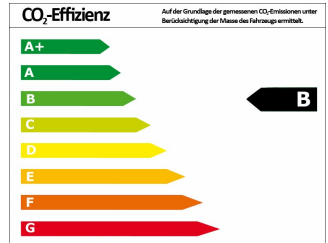

VOLVO XC60 XC 60 D5 DPF AWD Summum

Gebrauchtfahrzeug

Druckdatum: 20.09.2020

Preis: 19.900 € MwSt. ausweisbar

Fahrzeugnummer: BR01-MW_131282

Fahrzeugdaten

Leistung	162 kW (220 PS)
Erstzulassung	06/2017

Verbrauch und Umwelt

Effizienzklasse	B
CO₂-Ausstoß komb.*	149 g/km
Verbr. innerorts*	6,70 l/100km
Verbr. Außerorts*	5,10 l/100km
Verbr. kombiniert*	5,70 l/100km

*) Weitere Informationen zum offiziellen Kraftstoffverbrauch und den offiziellen spezifischen CO₂-Emissionen neuer Personenkraftwagen können dem „Leitfaden über den Kraftstoffverbrauch, die CO₂-Emissionen und den Stromverbrauch neuer Personenkraftwagen“ entnommen werden, der an allen Verkaufsstellen und bei der Deutschen Automobil Treuhand GmbH (DAT) unentgeltlich erhältlich ist.

Ausstattung

- Alufelgen
- Wegfahrsperre
- Tempomat
- Servolenkung
- Sitzheizung
- Elektr. Sitze
- Lederausstattung
- Elektrische Fenster
- Xenonscheinwerfer
- Einparkhilfe
- Elektron. Stabilitätsprogramm (ESP)
- Antiblockiersystem (ABS)
- Mwst. ausweisbar
- Allrad
- Schiebedach

Beschreibung

Auto Merkur I. Bernhardt GmbH

Dillfeld 27 · 35576 Wetzlar

Tel.: 06441 91090 · Fax: 06441 910966 · probefahrt.wetzlar@auto-bernhardt.com

Für die inhaltliche Richtigkeit der Darstellung wird keine Haftung übernommen. Es handelt sich nicht um ein konkretes annahmefähiges Angebot. Zwischenverkauf der Produkte vorbehalten. Verbindliche Informationen nur bei Ihrem Partner Auto Merkur I. Bernhardt GmbH.