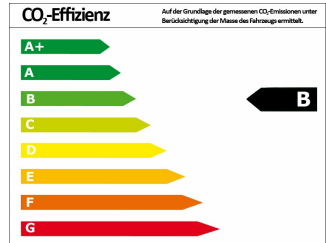

VOLVO V90 Cross Country V 90 Cross Country T5 AWD Pro

Gebrauchtfahrzeug

Druckdatum: 20.09.2020

Preis: 33.490 € MwSt. ausweisbar

Fahrzeugnummer: BR01-MW_1007478

Fahrzeugdaten

Leistung	187 kW (254 PS)
Erstzulassung	05/2017
Farbe	grau ()

Verbrauch und Umwelt

Effizienzklasse	B
CO₂-Ausstoß komb.*	169 g/km
Verbr. innerorts*	9,40 l/100km
Verbr. Außerorts*	6,30 l/100km
Verbr. kombiniert*	7,40 l/100km

*) Weitere Informationen zum offiziellen Kraftstoffverbrauch und den offiziellen spezifischen CO₂-Emissionen neuer Personenkraftwagen können dem „Leitfaden über den Kraftstoffverbrauch, die CO₂-Emissionen und den Stromverbrauch neuer Personenkraftwagen“ entnommen werden, der an allen Verkaufsstellen und bei der Deutschen Automobil Treuhand GmbH (DAT) unentgeltlich erhältlich ist.

Ausstattung

- Alufelgen
- Einparkhilfe
- Elektron. Stabilitätsprogramm (ESP)
- Antiblockiersystem (ABS)
- Mwst. ausweisbar
- Allrad
- Anhängerkupplung
- Klimaautomatik
- Abstandsregeltempomat (ACC)
- Wegfahrsperre
- Tempomat
- Servolenkung
- Sitzheizung
- Elektr. Sitze
- Lederausstattung
- Elektrische Fenster
- LED-Scheinwerfer

Auto Merkur I. Bernhardt GmbH

Dillfeld 27 · 35576 Wetzlar

Tel.: 06441 91090 · Fax: 06441 910966 · probefahrt.wetzlar@auto-bernhardt.com

Für die inhaltliche Richtigkeit der Darstellung wird keine Haftung übernommen. Es handelt sich nicht um ein konkretes annahmefähiges Angebot. Zwischenverkauf der Produkte vorbehalten. Verbindliche Informationen nur bei Ihrem Partner Auto Merkur I. Bernhardt GmbH.