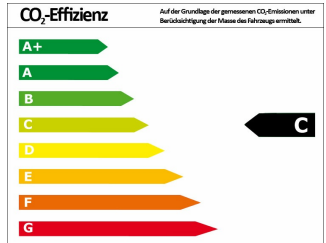

HYUNDAI i30 1.0 Turbo 120 PS Select Funkti

Tageszulassung

Druckdatum: 02.04.2020

Preis: 17.490 € MwSt. ausweisbar

Fahrzeugnummer: BR01-MW_090437

Fahrzeugdaten

Leistung	88 kW (120 PS)
Erstzulassung	08/2019
Farbe	blau ()

Verbrauch und Umwelt

Effizienzklasse	C
CO₂-Ausstoß komb.*	126 g/km
Verbr. innerorts*	6,50 l/100km
Verbr. Außerorts*	4,90 l/100km
Verbr. kombiniert*	5,50 l/100km

*) Weitere Informationen zum offiziellen Kraftstoffverbrauch und den offiziellen spezifischen CO₂-Emissionen neuer Personenkraftwagen können dem „Leitfaden über den Kraftstoffverbrauch, die CO₂-Emissionen und den Stromverbrauch neuer Personenkraftwagen“ entnommen werden, der an allen Verkaufsstellen und bei der Deutschen Automobil Treuhand GmbH (DAT) unentgeltlich erhältlich ist.

Ausstattung

- Alufelgen
- Einparkhilfe
- Elektron. Stabilitätsprogramm (ESP)
- Antiblockiersystem (ABS)
- Klimaanlage
- Wegfahrsperre
- Tempomat
- Servolenkung
- MwSt. ausweisbar
- Elektrische Fenster

Beschreibung

Sicherheit:

- Alarmanlage

Auto Merkur I. Bernhardt GmbH

Dillfeld 27 · 35576 Wetzlar

Tel.: 06441 91090 · Fax: 06441 910966 · probefahrt.wetzlar@auto-bernhardt.com

Für die inhaltliche Richtigkeit der Darstellung wird keine Haftung übernommen. Es handelt sich nicht um ein konkretes annahmefähiges Angebot. Zwischenverkauf der Produkte vorbehalten. Verbindliche Informationen nur bei Ihrem Partner Auto Merkur I. Bernhardt GmbH.