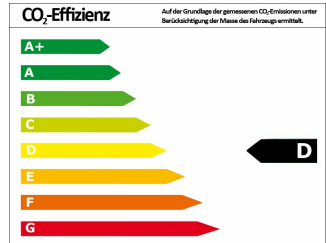

HYUNDAI i10 1.0 YES! Sitzheizung Lenkradhe

Tageszulassung

Druckdatum: 02.04.2020

Preis: 11.990 € MwSt. ausweisbar

Fahrzeugnummer: BR01-MW_579932

Fahrzeugdaten

Leistung	49 kW (67 PS)
Erstzulassung	11/2019

Verbrauch und Umwelt

Effizienzklasse	D
CO₂-Ausstoß komb.*	117 g/km
Verbr. innerorts*	6,40 l/100km
Verbr. Außerorts*	4,40 l/100km
Verbr. kombiniert*	5,10 l/100km

*) Weitere Informationen zum offiziellen Kraftstoffverbrauch und den offiziellen spezifischen CO₂-Emissionen neuer Personenkraftwagen können dem „Leitfaden über den Kraftstoffverbrauch, die CO₂-Emissionen und den Stromverbrauch neuer Personenkraftwagen“ entnommen werden, der an allen Verkaufsstellen und bei der Deutschen Automobil Treuhand GmbH (DAT) unentgeltlich erhältlich ist.

Ausstattung

- Alufelgen
- Tempomat
- Servolenkung
- Sitzheizung
- Klimaanlage
- Wegfahrsperre
- Elektron. Stabilitätsprogramm (ESP)
- Antiblockiersystem (ABS)
- MwSt. ausweisbar
- Elektrische Fenster

Beschreibung

Sicherheit:

- Isofix-Aufnahmen fuer Kindersitz

Auto Merkur I. Bernhardt GmbH

Dillfeld 27 · 35576 Wetzlar

Tel.: 06441 91090 · Fax: 06441 910966 · probefahrt.wetzlar@auto-bernhardt.com

Für die inhaltliche Richtigkeit der Darstellung wird keine Haftung übernommen. Es handelt sich nicht um ein konkretes annahmefähiges Angebot. Zwischenverkauf der Produkte vorbehalten. Verbindliche Informationen nur bei Ihrem Partner Auto Merkur I. Bernhardt GmbH.