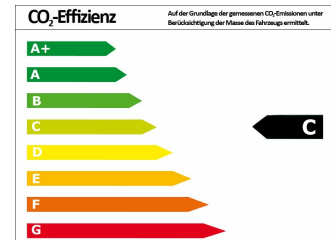

Preis: 20.590 € MwSt. ausweisbar

Fahrzeugnummer: BR01-MS_287758

Fahrzeugdaten

Leistung	88 kW (120 PS)
Erstzulassung	02/2019
Farbe	silber ()

Verbrauch und Umwelt

Effizienzklasse	C
CO₂-Ausstoß komb.*	129 g/km
Verbr. innerorts*	6,70 l/100km
Verbr. Außerorts*	5,00 l/100km
Verbr. kombiniert*	5,70 l/100km

*) Weitere Informationen zum offiziellen Kraftstoffverbrauch und den offiziellen spezifischen CO₂-Emissionen neuer Personenkraftwagen können dem „Leitfaden über den Kraftstoffverbrauch, die CO₂-Emissionen und den Stromverbrauch neuer Personenkraftwagen“ entnommen werden, der an allen Verkaufsstellen und bei der Deutschen Automobil Treuhand GmbH (DAT) unentgeltlich erhältlich ist.

Ausstattung

- Alufelgen
- Wegfahrsperre
- Tempomat
- Servolenkung
- Sitzheizung
- Elektrische Fenster
- Alarmanlage
- Einparkhilfe
- Elektron. Stabilitätsprogramm (ESP)
- Antiblockiersystem (ABS)
- MwSt. ausweisbar
- Klimaautomatik

Beschreibung

Sicherheit:

Auto Merkur I. Bernhardt GmbH

Dillfeld 27 · 35576 Wetzlar

Tel.: 06441 91090 · Fax: 06441 910966 · probefahrt.wetzlar@auto-bernhardt.com